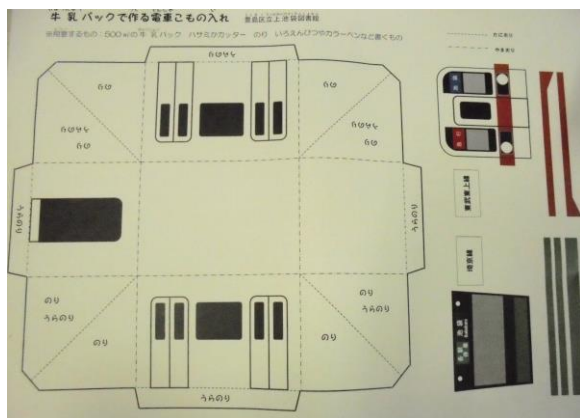

10月14日から21日まで、鉄道の日に合わせて
『電車をつくってみよう!』と題し、
牛乳パックで作れる電車こもの入れのキットを配布します。
おはなしの部屋に見本も展示しますのでお楽しみに!